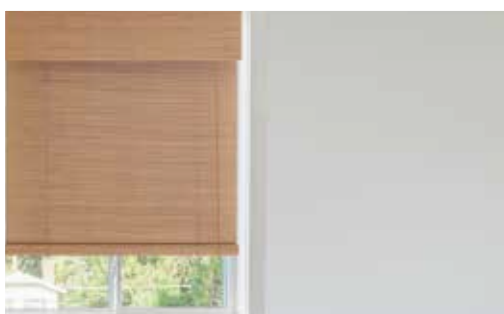

Material: Flax + Bamboo

產品材質: 亞麻 + 竹絲

Specification (Size) : 8' (240CM) x 60' (1800CM)

One order/one roll is acceptable.

Delivery date: Shipped within 7 days after receiving the order and payment.

Arrival date: If using DOOR TO DOOR express delivery, it can arrive at your designated location (or warehouse) within 10 days after shipment.

(We can use DOOR TO DOOR shipping and services)

Packaging method: 1 ROLL/P.P. woven bag

It can be processed into various styles.