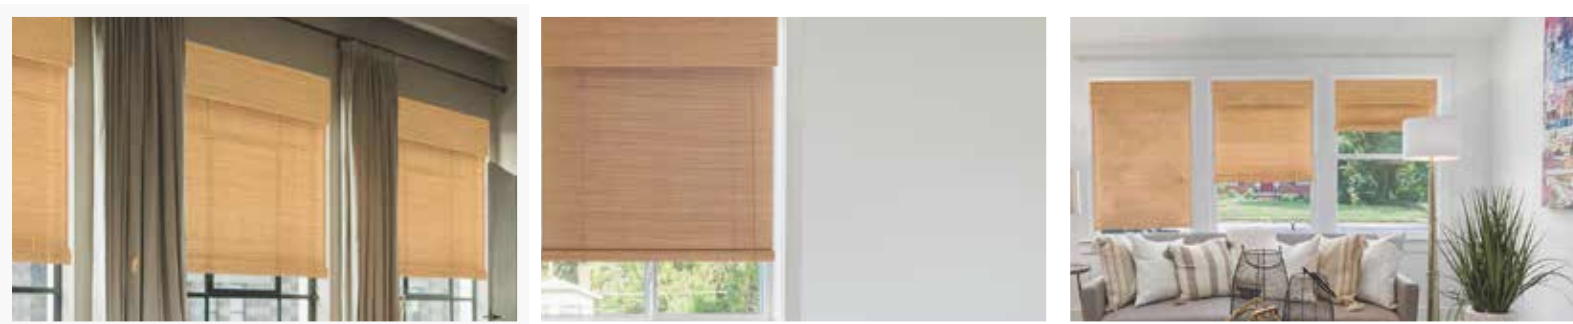

Material: Ramie Yarn + Kenaf + Bamboo

產品材質: 45% 苧麻紗 + 45% 紅麻 + 10% 竹絲

Specification (Size) : 8' (240CM) x 60' (1800CM)

One order/one roll is acceptable.

Delivery date: Shipped within 7 days after receiving the order and payment.

Arrival date: If using DOOR TO DOOR express delivery, it can arrive at your designated location (or warehouse) within 10 days after shipment.

(We can use DOOR TO DOOR shipping and services)

Packaging method: 1 ROLL/P.P. woven bag

It can be processed into various styles.