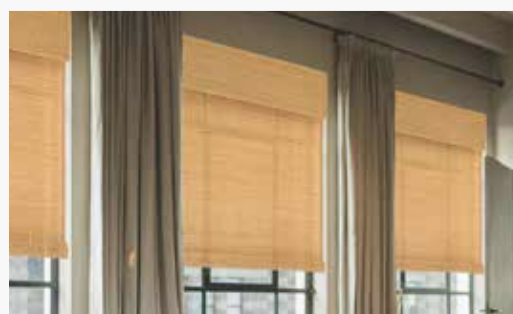

Material: Flax + Bamboo

產品材質: 亞麻 + 竹絲

Specification (Size) : 8' (240CM) x 60' (1800CM)

One order/one roll is acceptable.

Delivery date: Shipped within 7 days after receiving the order and payment.

Arrival date: If using DOOR TO DOOR express delivery, it can arrive at your designated location (or warehouse) within 10 days after shipment.

(We can use DOOR TO DOOR shipping and services)

Packaging method: 1 ROLL/P.P. woven bag

It can be processed into various styles.